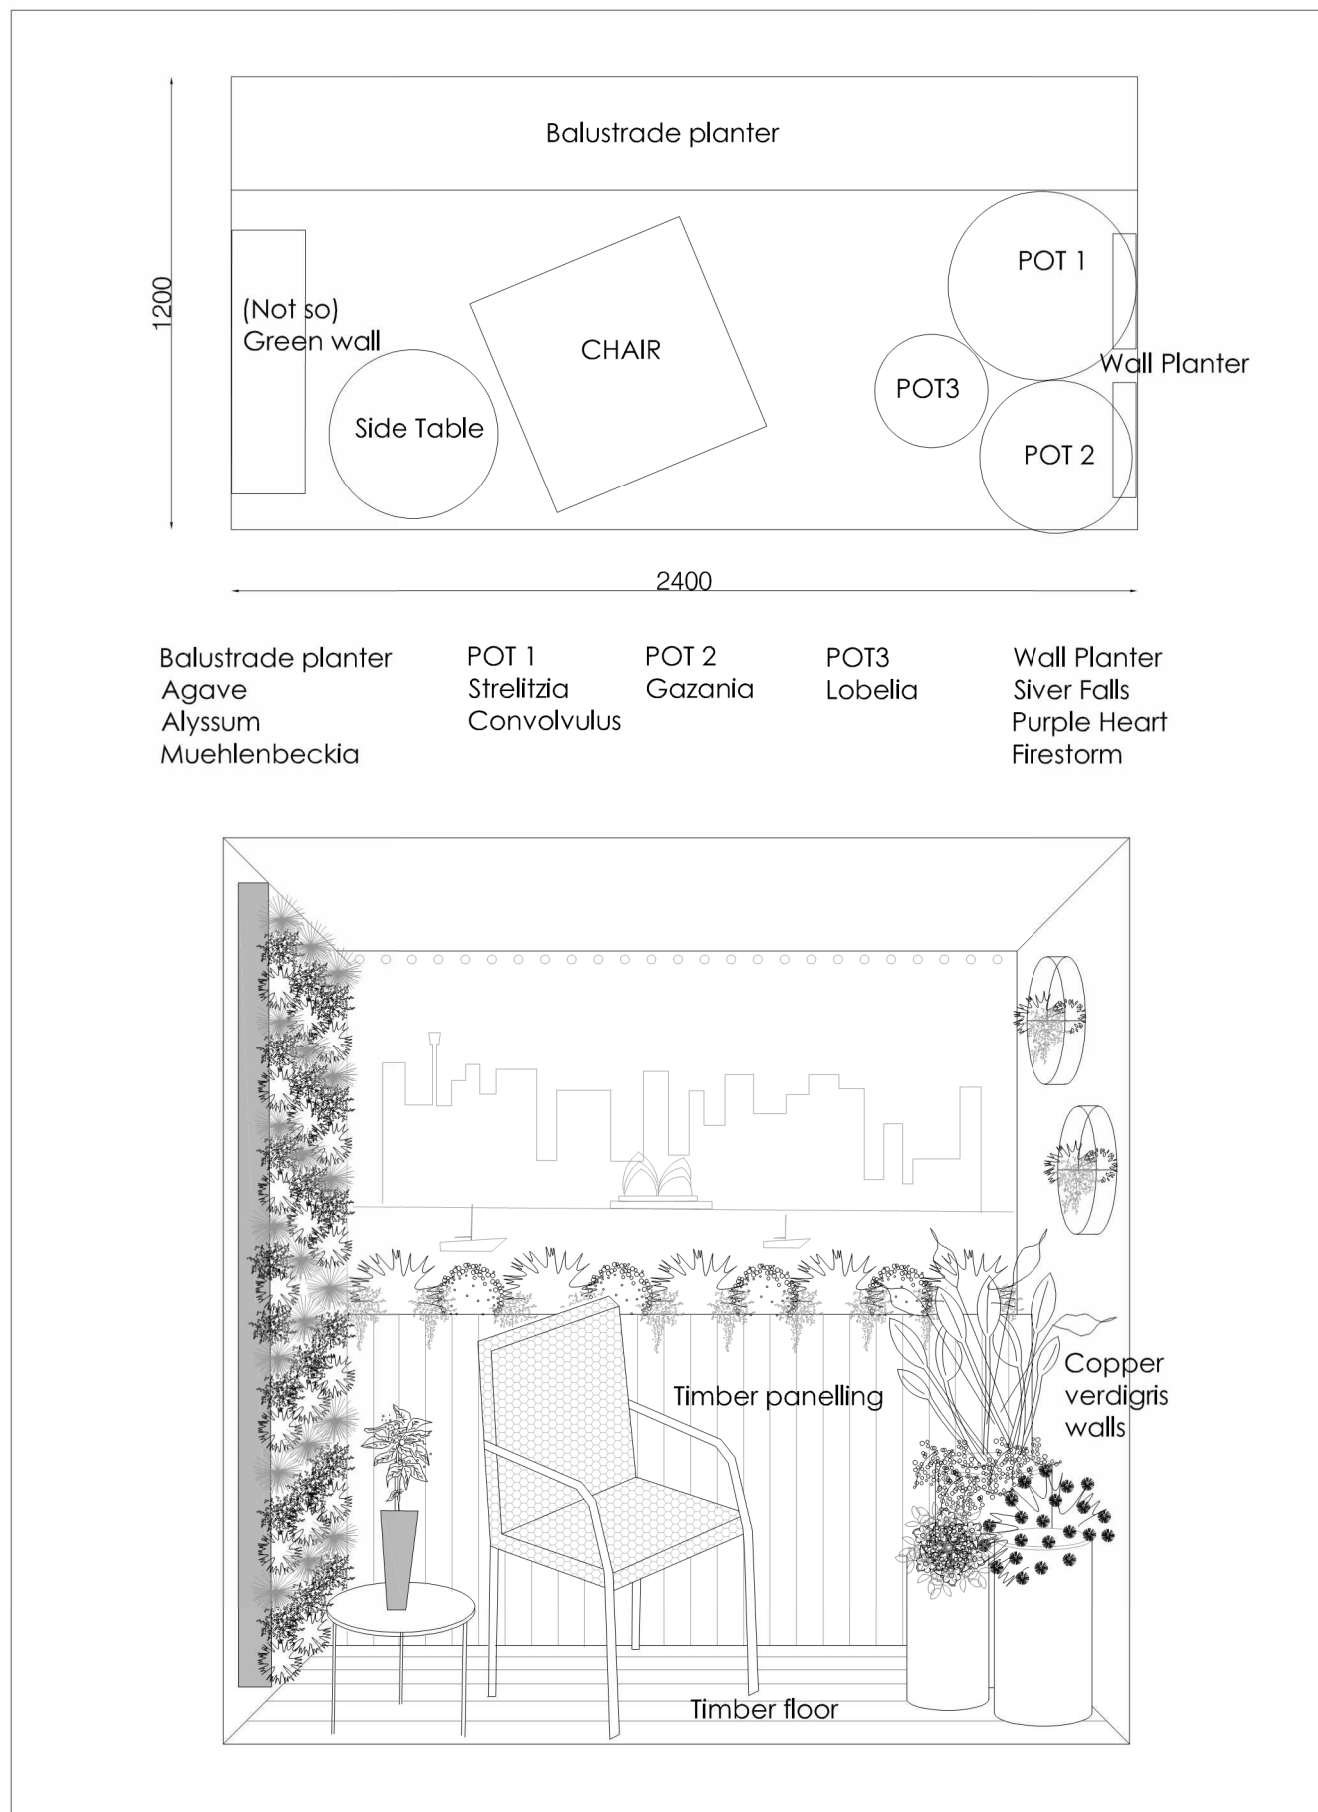

- Alternanthera x 3
- Festuca x 18
- Blue succ. 1 x 6
- Blue succ. 2 x 6
- Cherry succ. x 6
- Pink succ. x 6
- Gold / orange x 8
- Sedum

(NOT SO) GREENWALL

Balustrade Planter

Agave Burnt Burgundy Alyssum Aphrodite Red Muehlenbeckia complexa