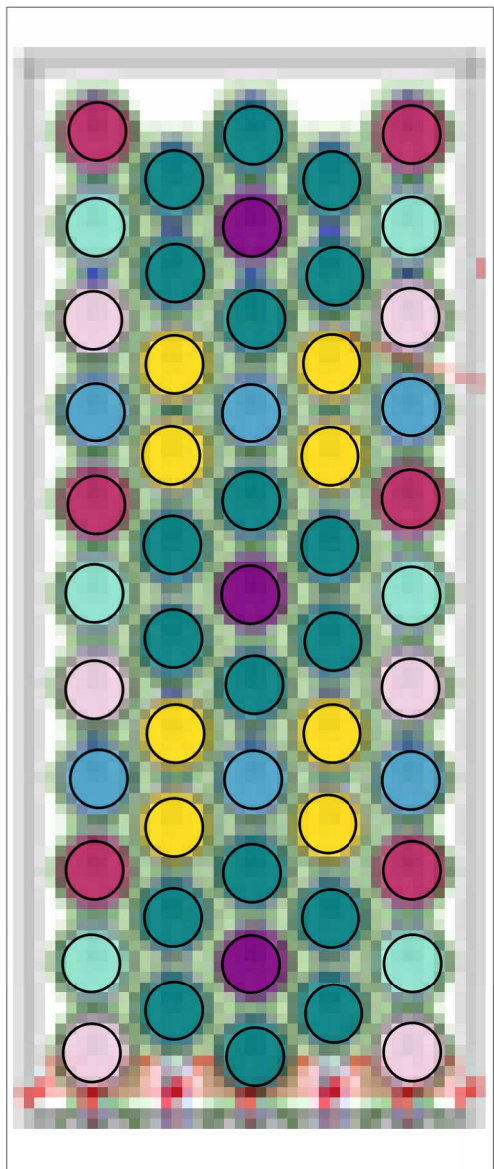

- Alternanthera x 3
- Festuca x 18
- Blue succ. 1 x 6
- Blue succ. 2 x 6
- Cherry succ. x 6
- Pink succ. x 6
- Gold / orange x 8
- Sedum

(NOT SO) GREENWALL

Balustrade Planter

Agave Burnt Burgundy Alyssum Aphrodite Red Muehlenbeckia complexa

Wall Planter

Tradescantia pallida 'Purple Heart' Dichondra 'Silver Falls' Sedum 'Firestorm'

POT 1

Strelitzia reginae
Convolvulus sabatius

POT 2

Gazania Hybrids

POT 3

Lobelia 'Crystal Palace'